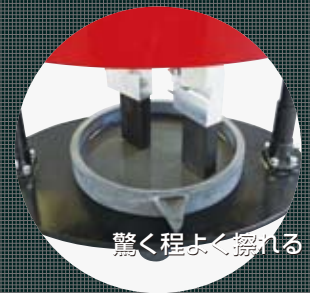

驚く程よく擦れる

POST CARD

6 9 0 - 8 7 9 0

52円切手をお貼り下さい

島根県松江市袖師町9-38
互幸ビル2F

書遊 松江店 行
(有)いずも和紙

大型自動墨すり機「神楽」無料モニター申し込み

フリガナ	
ご氏名	
ご氏名	
お電話番号	

送料は当社負担ですので、一切費用はかかりません
貸出期間は2週間とさせていただきます
台数に限りがありますので、お待ちいただくことがあります

詳細(スペック)

消費電力(約)	20W	大きさ(約): 幅×奥行×高さ	380×260×460mm
電源	交流100V 50-60Hz	有効タイマー範囲	10分～60分
質量(約)	18kg	磨り上り容量	1時間で約20g(ご利用の墨により異なります)
スピード制御	可変式	保障期間	ご購入後1年

今なら無料お試しのチャンス

左記のハガキに必要事項をご記入の上、切り取って投函してください
(恐れ入りますが切手をお貼りください)

製造元: 書遊 松江店 / (有)いずも和紙

〒690-0049 島根県松江市袖師町9-38

Tel.0852-67-6363 / Fax.0852-67-2002 e-mail. info@izumowashi.com